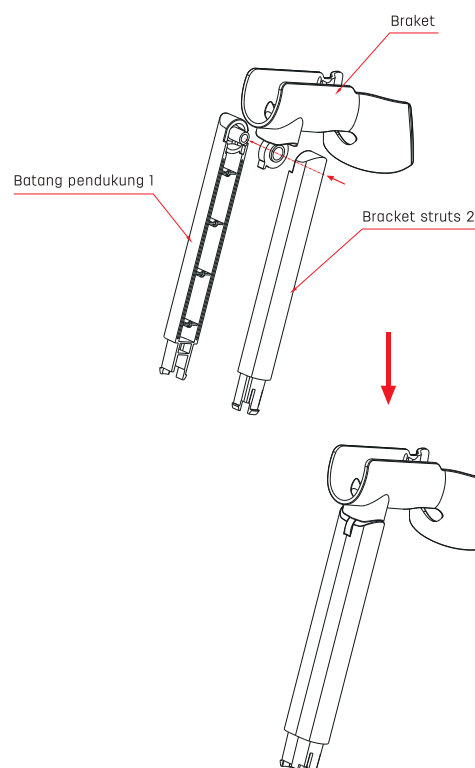

Assembling the stand

Put the "scanner holder" on " bracket 1"; then close " bracket 2".

- 1 -

Insert the "screw" into "screw thread" to fix the scanner holder and the brackets.

Insert the assembled stand into the base.

Các bước lắp đặt giá đỡ

Lắp "thanh đỡ giá 1" lên "thân máy" , rồi lắp tiếp "thanh đỡ 2".

- 3 -

Lắp đinh ốc vào "tay vịn giá đỡ "để cố định khung và giá đỡ.

Cắm giá đỡ đã lắp xong lên đế máy đã lắp.

- 4 -

Pelanggan yang terhormat, Terima kasih telah memilih produk kami. Kami akan menyediakan produk berkualitas untuk melayani Anda, untuk memastikan Anda lebih baik menggunakan produk ini, silahkan baca dengan seksama Panduan sebelum menggunakan!

Langkah pemasangan braket

Letakkan "braket" pada "braket penopang 1", lalu tutup "braket penopang 2".

- 5 -

Masukkan" baut "ke dalam" bracket twister "untuk mengamankan bracket dan bracket.

Masukkan braket rakitan ke dalam rakitan rakitan.