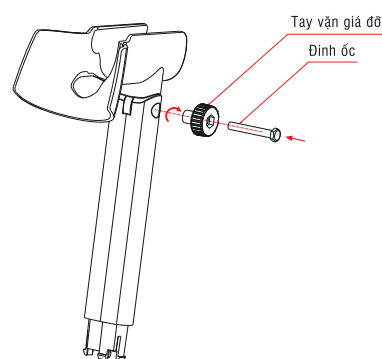

Assembling the stand

Put the "scanner holder" on " bracket 1"; then close " bracket 2".

- 1 -

Insert the "screw" into "screw thread" to fix the scanner holder and the brackets.

Insert the assembled stand into the base.

Các bước lắp đặt giá đỡ

Lắp "thanh đỡ giá 1" lên "thân máy" , rồi lắp tiếp "thanh đỡ 2".

- 3 -

Lắp đinh ốc vào "tay vịn giá đỡ "để cố định khung và giá đỡ.

Cắm giá đỡ đã lắp xong lên đế máy đã lắp.

- 4 -

Pelanggan yang terhormat, Terima kasih telah memilih produk kami. Kami akan menyediakan produk berkualitas untuk melayani Anda, untuk memastikan Anda lebih baik menggunakan produk ini, silahkan baca dengan seksama Panduan sebelum menggunakan!