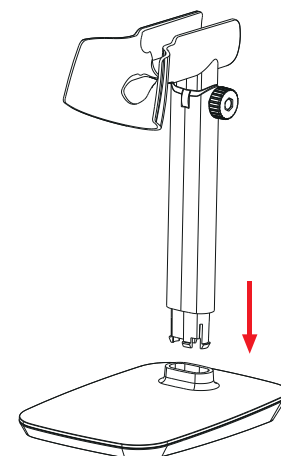

Các bước lắp đặt giá đỡ

Lắp "thanh đỡ giá 1" lên "thân máy" , rồi lắp tiếp "thanh đỡ 2".

- 3 -

Lắp đinh ốc vào "tay vịn giá đỡ "để cố định khung và giá đỡ.

Cắm giá đỡ đã lắp xong lên đế máy đã lắp.

- 4 -

Pelanggan yang terhormat, Terima kasih telah memilih produk kami. Kami akan menyediakan produk berkualitas untuk melayani Anda, untuk memastikan Anda lebih baik menggunakan produk ini, silahkan baca dengan seksama Panduan sebelum menggunakan!

Langkah pemasangan braket

Letakkan "braket" pada "braket penopang 1", lalu tutup "braket penopang 2".

- 5 -

Masukkan" baut "ke dalam" bracket twister "untuk mengamankan bracket dan bracket.

Masukkan braket rakitan ke dalam rakitan rakitan.