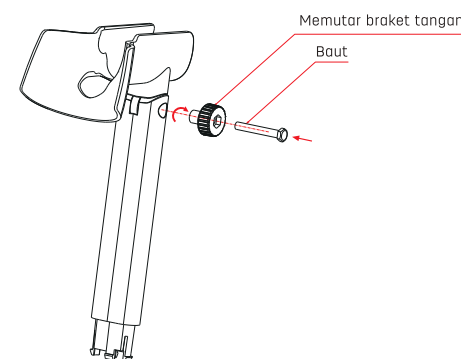

Assembling the stand

Put the "scanner holder" on " bracket 1"; then close " bracket 2".

- 1 -

Insert the "screw" into "screw thread" to fix the scanner holder and the brackets.

Insert the assembled stand into the base.

Các bước lắp đặt giá đỡ

Lắp "thanh đỡ giá 1" lên "thân máy" , rồi lắp tiếp "thanh đỡ 2".

- 3 -

Lắp đinh ốc vào "tay vịn giá đỡ "để cố định khung và giá đỡ.

Cắm giá đỡ đã lắp xong lên đế máy đã lắp.

- 4 -

Pelanggan yang terhormat, Terima kasih telah memilih produk kami. Kami akan menyediakan produk berkualitas untuk melayani Anda, untuk memastikan Anda lebih baik menggunakan produk ini, silahkan baca dengan seksama Panduan sebelum menggunakan!

Langkah pemasangan braket

Letakkan "braket" pada "braket penopang 1", lalu tutup "braket penopang 2".

- 5 -

Masukkan" baut "ke dalam" bracket twister "untuk mengamankan bracket dan bracket.

Masukkan braket rakitan ke dalam rakitan rakitan.