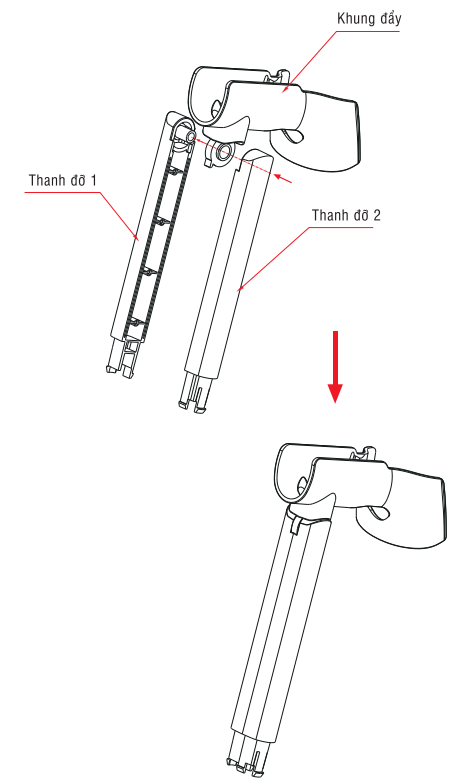

Assembling the stand

Put the "scanner holder" on " bracket 1"; then close " bracket 2".

- 1 -

Insert the "screw" into "screw thread" to fix the scanner holder and the brackets.

Insert the assembled stand into the base.

Các bước lắp đặt giá đỡ

Lắp "thanh đỡ giá 1" lên "thân máy" , rồi lắp tiếp "thanh đỡ 2".

- 3 -

Lắp đinh ốc vào "tay vịn giá đỡ "để cố định khung và giá đỡ.

Cắm giá đỡ đã lắp xong lên đế máy đã lắp.

- 4 -

Pelanggan yang terhormat, Terima kasih telah memilih produk kami. Kami akan menyediakan produk berkualitas untuk melayani Anda, untuk memastikan Anda lebih baik menggunakan produk ini, silahkan baca dengan seksama Panduan sebelum menggunakan!