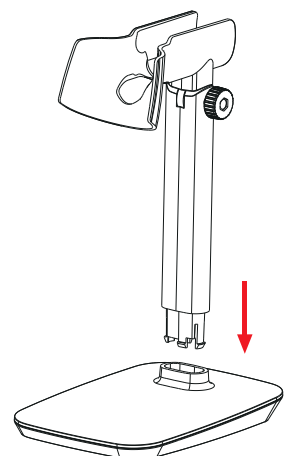

Assembling the stand

Put the "scanner holder" on " bracket 1"; then close " bracket 2".

- 1 -

Insert the "screw" into "screw thread" to fix the scanner holder and the brackets.

Insert the assembled stand into the base.

Các bước lắp đặt giá đỡ

Lắp "thanh đỡ giá 1" lên "thân máy" , rồi lắp tiếp "thanh đỡ 2".

- 3 -

Lắp đinh ốc vào "tay vịn giá đỡ "để cố định khung và giá đỡ.

Cắm giá đỡ đã lắp xong lên đế máy đã lắp.

- 4 -

Pelanggan yang terhormat, Terima kasih telah memilih produk kami. Kami akan menyediakan produk berkualitas untuk melayani Anda, untuk memastikan Anda lebih baik menggunakan produk ini, silahkan baca dengan seksama Panduan sebelum menggunakan!

Langkah pemasangan braket

Letakkan "braket" pada "braket penopang 1", lalu tutup "braket penopang 2".

- 5 -

Masukkan" baut "ke dalam" bracket twister "untuk mengamankan bracket dan bracket.

Masukkan braket rakitan ke dalam rakitan rakitan.